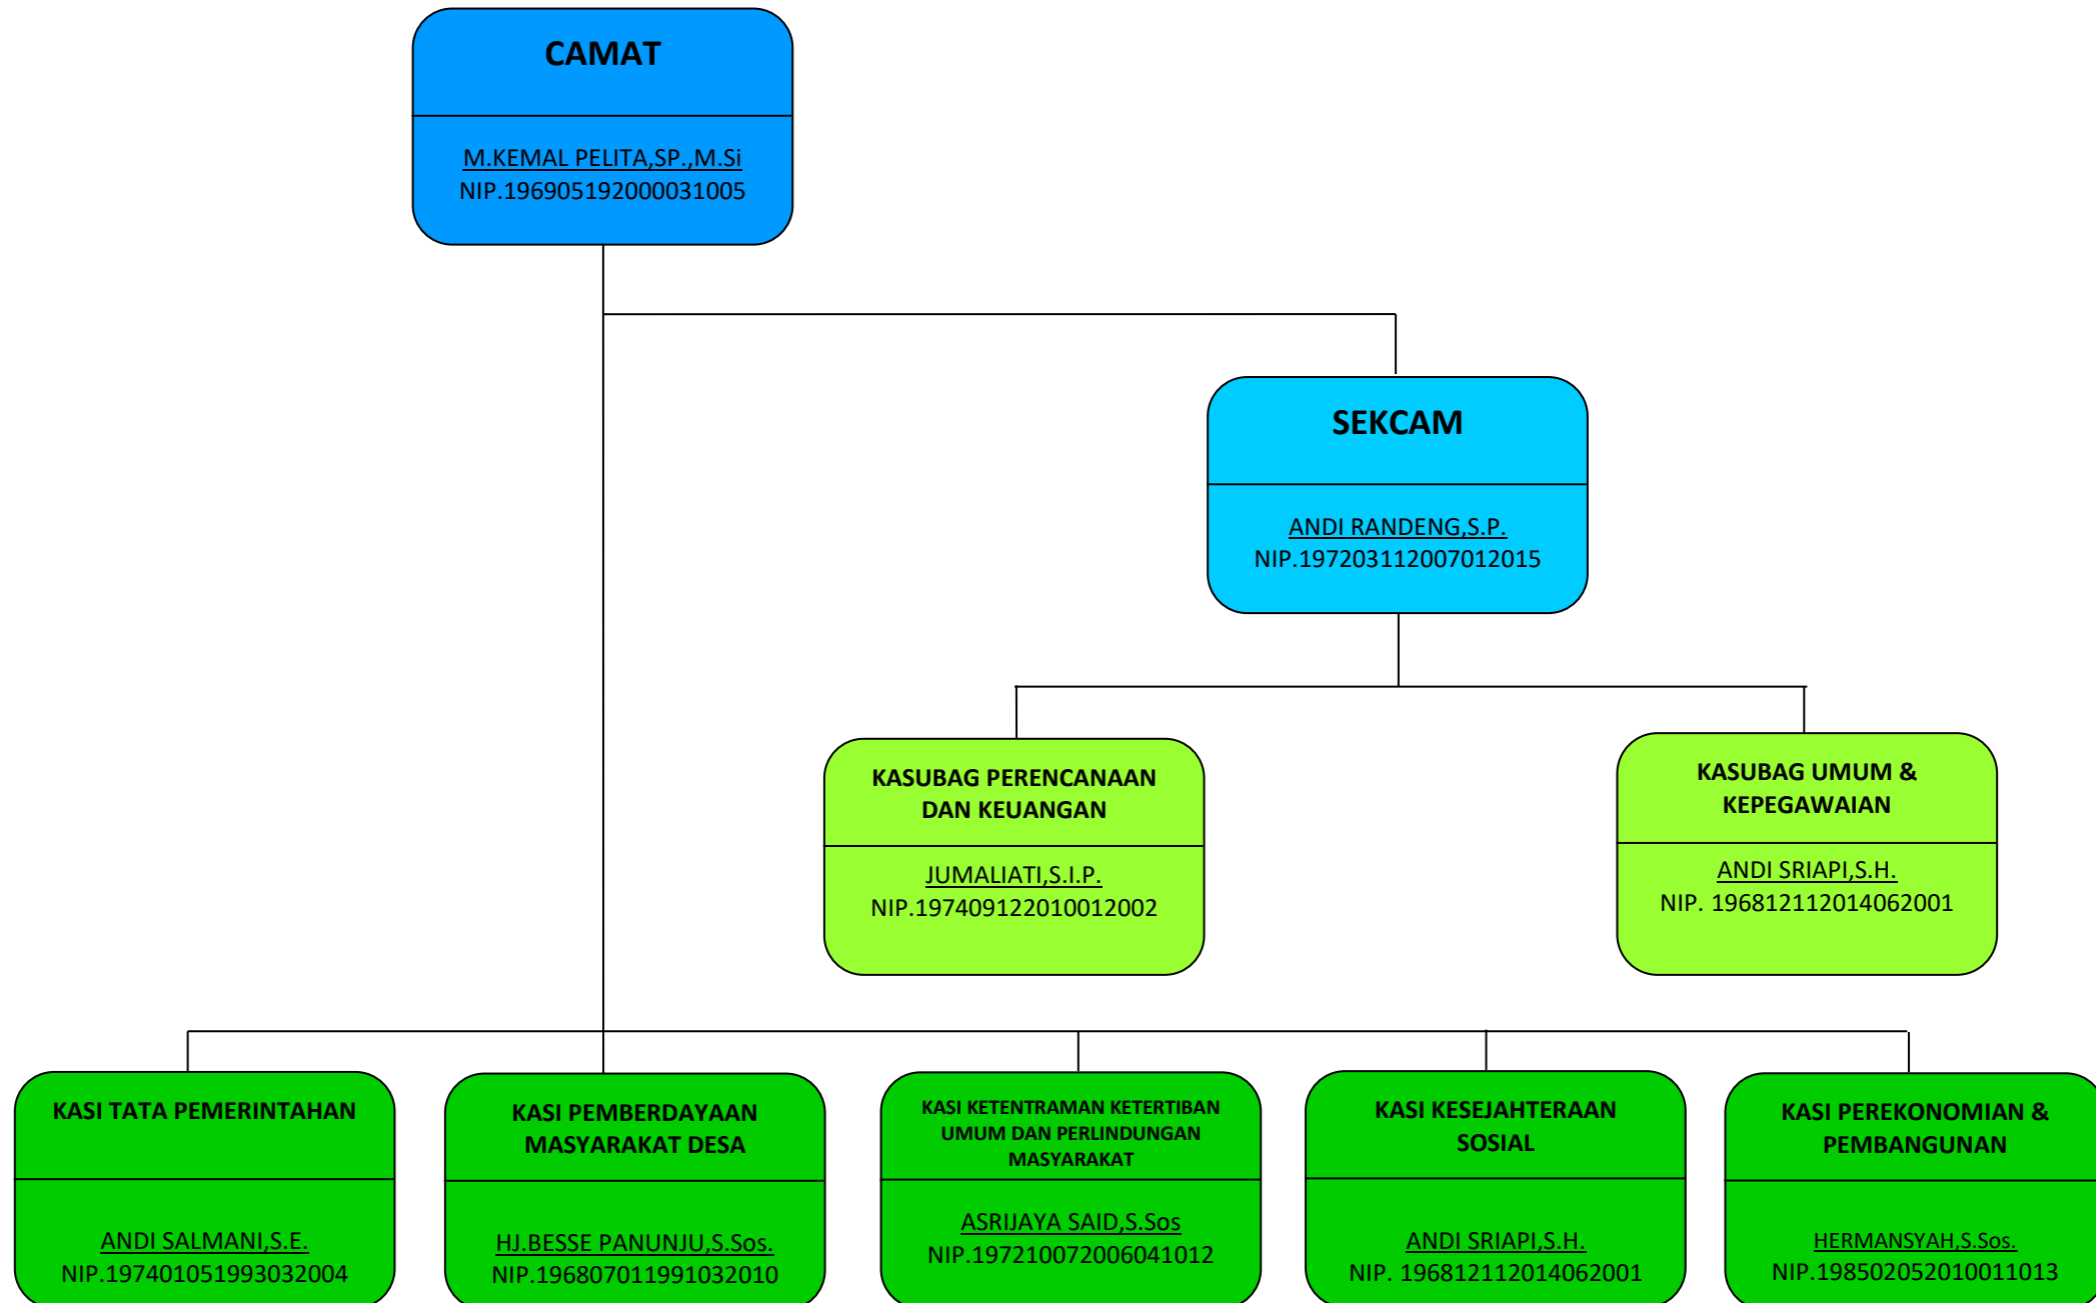

STRUKTUR ORGANISASI KECAMATAN MANIANGPAJO

STRUKTUR KANTOR KELURAHAN ANABANUA

STRUKTUR KANTOR KELURAHAN TANGKOLI

STRUKTUR KANTOR KELURAHAN DUALIMPOE