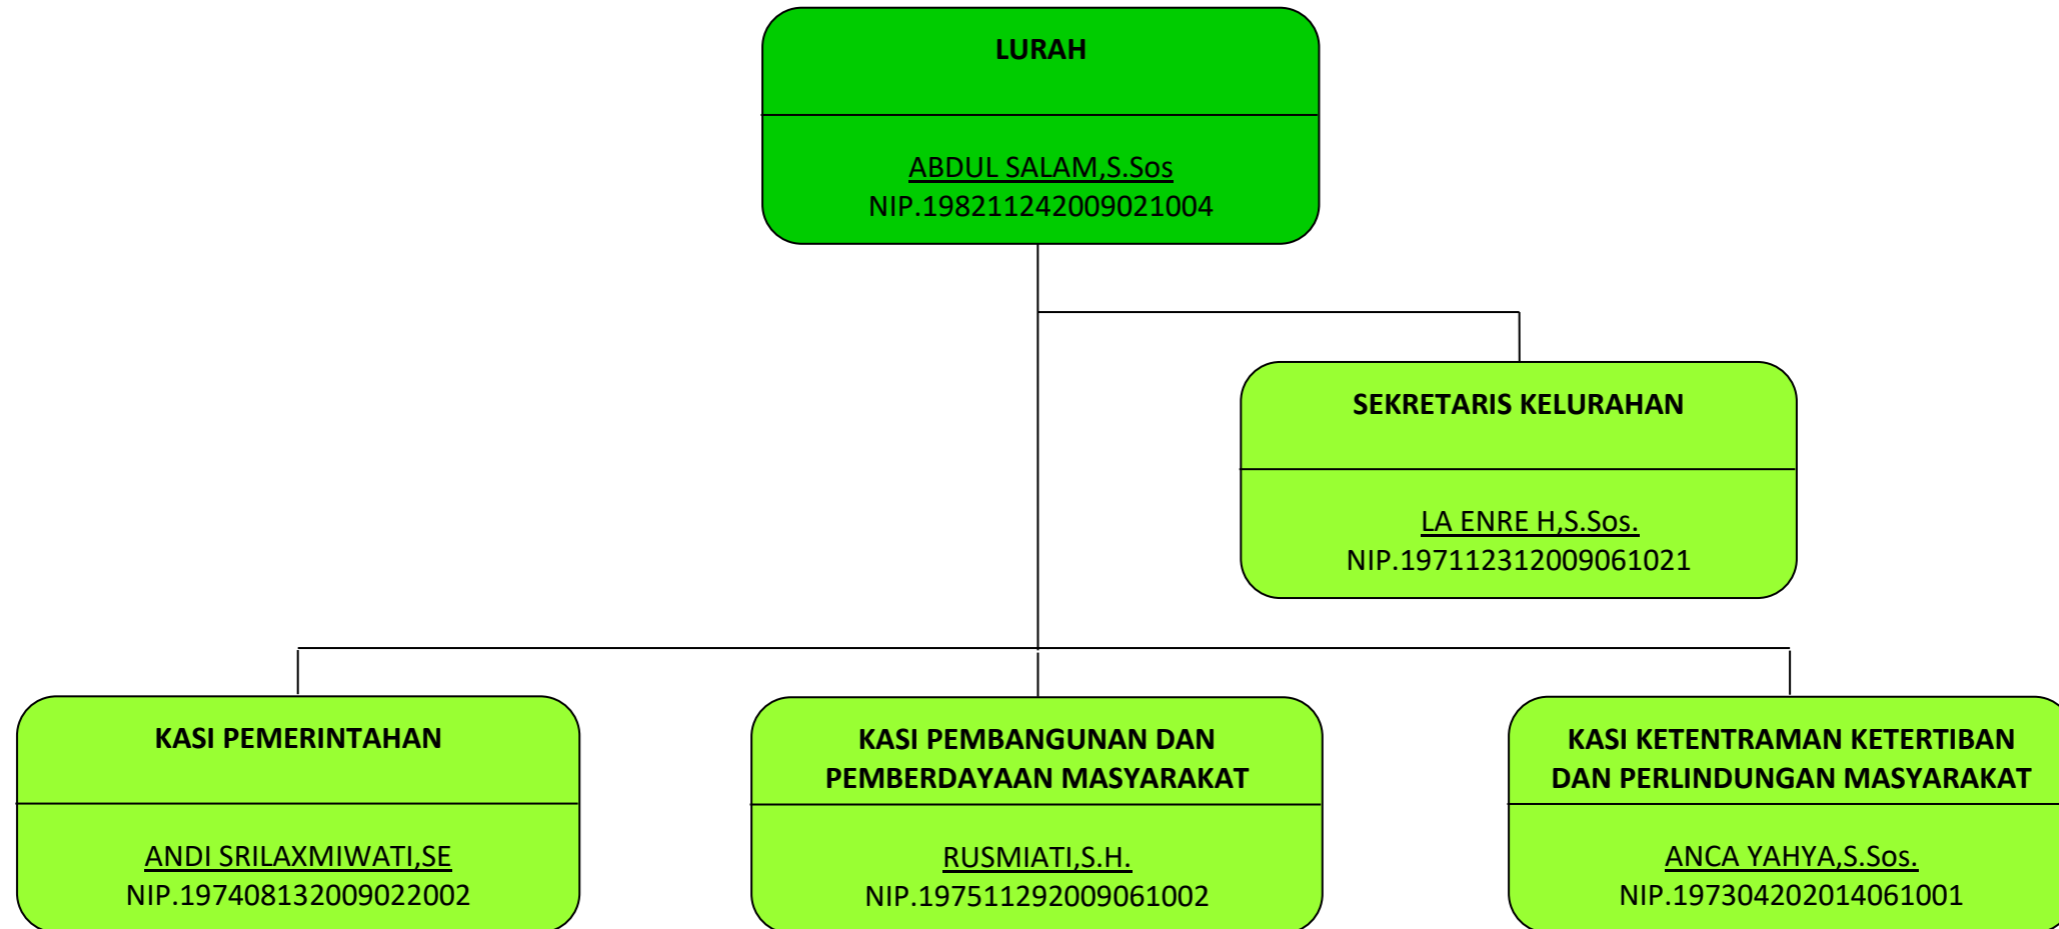

STRUKTUR ORGANISASI KECAMATAN MANIANGPAJO

STRUKTUR KANTOR KELURAHAN ANABANUA

STRUKTUR KANTOR KELURAHAN TANGKOLI

STRUKTUR KANTOR KELURAHAN DUALIMPOE