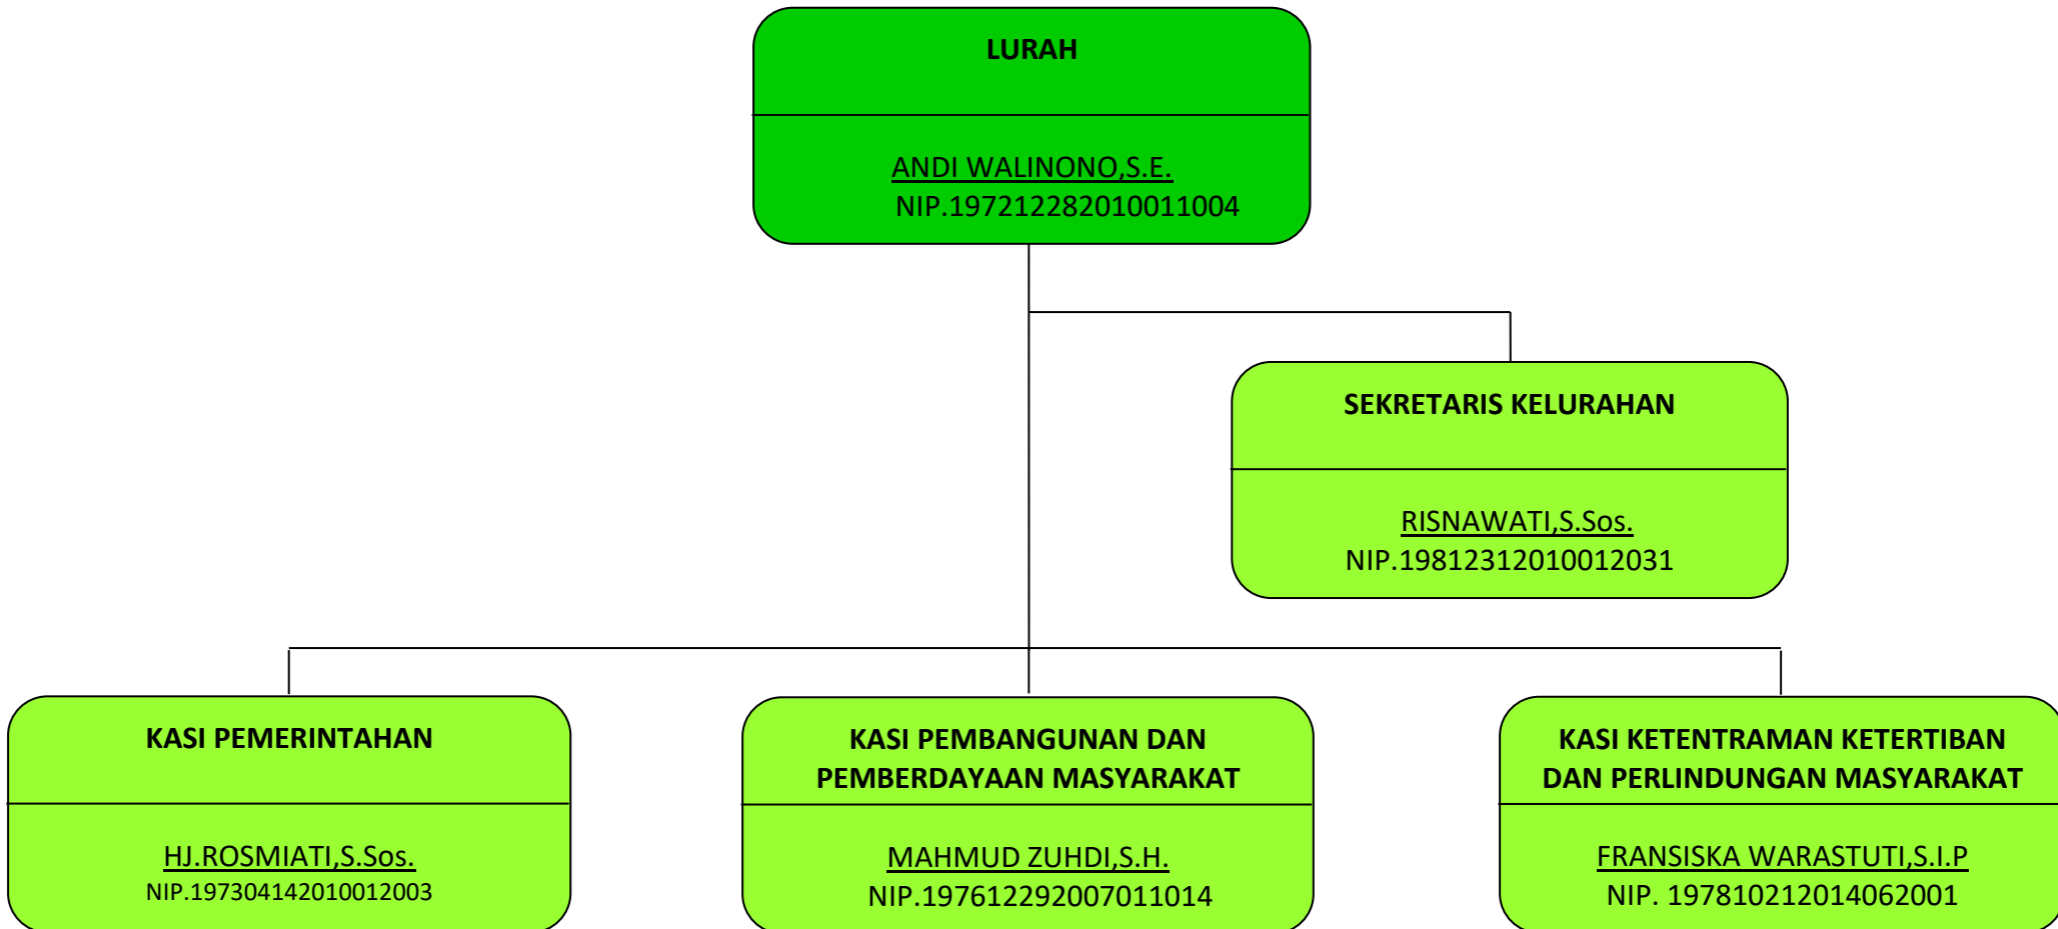

STRUKTUR ORGANISASI KECAMATAN MANIANGPAJO

STRUKTUR KANTOR KELURAHAN ANABANUA

STRUKTUR KANTOR KELURAHAN TANGKOLI

STRUKTUR KANTOR KELURAHAN DUALIMPOE